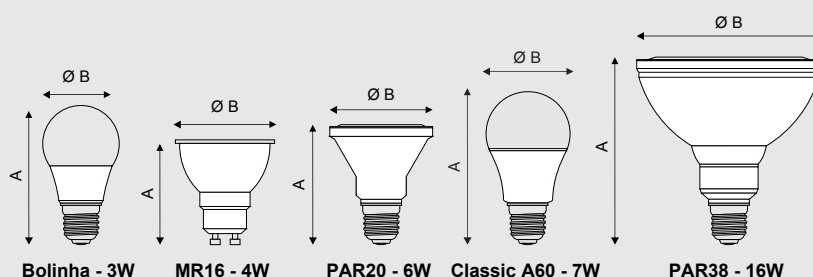

# → LED Coloridas

→ **3W** G45

→ **4W** MR16

→ **6W** PAR20

→ **7W** A60

→ **16W** PAR38

# LED Coloridas ←

Dimensões		
	A	B
PAR20	83mm	Ø63mm
PAR38	132mm	Ø122mm
MR16	53mm	Ø50mm
A60	110mm	Ø60mm
Bolinha	79mm	Ø45mm

Código	Modelo	Potência	Ton. de Cor	Base	Código de Barras	Caixa
10642	PAR20	6W	VERDE	E27	7899710009372	10/50 unid.
10643	PAR20	6W	AZUL	E27	7899710009389	10/50 unid.
10644	PAR20	6W	AMARELA	E27	7899710009396	10/50 unid.
10645	PAR20	6W	VERMELHA	E27	7899710009402	10/50 unid.
10646	PAR20	6W	ROSA	E27	7899710010026	10/50 unid.
10647	PAR38	16W	VERDE	E27	7899710009419	10 unid.
10648	PAR38	16W	AZUL	E27	7899710009426	10 unid.
10649	PAR38	16W	AMARELA	E27	7899710009433	10 unid.
10650	PAR38	16W	VERMELHA	E27	7899710009440	10 unid.
10651	PAR38	16W	ROSA	E27	7899710010033	10 unid.
10652	MR16	4W	VERDE	GU10	7899710009334	10/50 unid.
10653	MR16	4W	AZUL	GU10	7899710009341	10/50 unid.
10654	MR16	4W	AMARELA	GU10	7899710009358	10/50 unid.
10655	MR16	4W	VERMELHA	GU10	7899710009365	10/50 unid.
10656	MR16	4W	ROSA	GU10	7899710010019	10/50 unid.
10657	CLASSIC A60	7W	VERDE	E27	7899710009259	10/50 unid.
10658	CLASSIC A60	7W	AZUL	E27	7899710009266	10/50 unid.
10659	CLASSIC A60	7W	AMARELA	E27	7899710009273	10/50 unid.
10660	CLASSIC A60	7W	VERMELHA	E27	7899710009280	10/50 unid.
10661	CLASSIC A60	7W	ROSA	E27	7899710009990	10/50 unid.
10673	BOLINHA	3W	VERDE	E27	7899710009297	10/50 unid.
10674	BOLINHA	3W	AZUL	E27	7899710009303	10/50 unid.
10675	BOLINHA	3W	AMARELA	E27	7899710009310	10/50 unid.
10676	BOLINHA	3W	VERMELHA	E27	7899710009327	10/50 unid.
10677	BOLINHA	3W	ROSA	E27	7899710010002	10/50 unid.