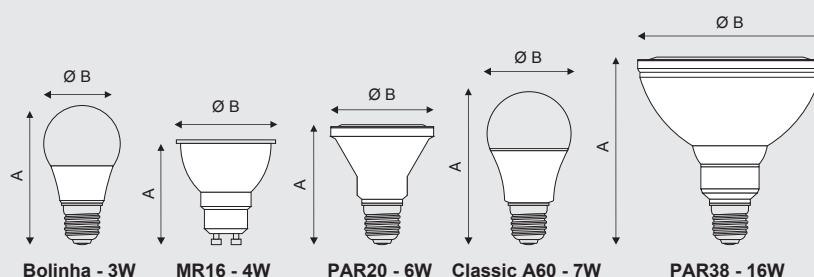

# → LED Coloridas

→ 3W<sub>G45</sub>

→ 4W<sub>MR16</sub>

→ 6W<sub>PAR20</sub>

→ 7W<sub>A60</sub>

→ 16W<sub>PAR38</sub>

# LED Coloridas ←

Dimensões		
	A	B
PAR20	83mm	Ø63mm
PAR38	132mm	Ø122mm
MR16	53mm	Ø50mm
A60	110mm	Ø60mm
Bolinha	79mm	Ø45mm

Código	Modelo	Potência	Ton. de Cor	Base	Código de Barras	Caixa
10642	PAR20	6W	VERDE	E27	7899710009372	10/50 unid.
10643	PAR20	6W	AZUL	E27	7899710009389	10/50 unid.
10644	PAR20	6W	AMARELA	E27	7899710009396	10/50 unid.
10645	PAR20	6W	VERMELHA	E27	7899710009402	10/50 unid.
10646	PAR20	6W	ROSA	E27	7899710010026	10/50 unid.
10647	PAR38	16W	VERDE	E27	7899710009419	10 unid.
10648	PAR38	16W	AZUL	E27	7899710009426	10 unid.
10649	PAR38	16W	AMARELA	E27	7899710009433	10 unid.
10650	PAR38	16W	VERMELHA	E27	7899710009440	10 unid.
10651	PAR38	16W	ROSA	E27	7899710010033	10 unid.
10652	MR16	4W	VERDE	GU10	7899710009334	10/50 unid.
10653	MR16	4W	AZUL	GU10	7899710009341	10/50 unid.
10654	MR16	4W	AMARELA	GU10	7899710009358	10/50 unid.
10655	MR16	4W	VERMELHA	GU10	7899710009365	10/50 unid.
10656	MR16	4W	ROSA	GU10	7899710010019	10/50 unid.
10657	CLASSIC A60	7W	VERDE	E27	7899710009259	10/50 unid.
10658	CLASSIC A60	7W	AZUL	E27	7899710009266	10/50 unid.
10659	CLASSIC A60	7W	AMARELA	E27	7899710009273	10/50 unid.
10660	CLASSIC A60	7W	VERMELHA	E27	7899710009280	10/50 unid.
10661	CLASSIC A60	7W	ROSA	E27	7899710009990	10/50 unid.
10673	BOLINHA	3W	VERDE	E27	7899710009297	10/50 unid.
10674	BOLINHA	3W	AZUL	E27	7899710009303	10/50 unid.
10675	BOLINHA	3W	AMARELA	E27	7899710009310	10/50 unid.
10676	BOLINHA	3W	VERMELHA	E27	7899710009327	10/50 unid.
10677	BOLINHA	3W	ROSA	E27	7899710010002	10/50 unid.