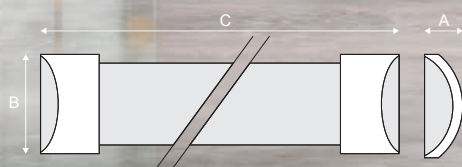

Lineares KSX PRO

Dimensões

	A	B	C
45W	28,5mm	73mm	1152mm

Um banho de luz, com eficiência e tecnologia possibilitando a substituição de luminárias profissionais, com alto fluxo luminoso, em locais de “pé direito” alto ou que requerem muita luz.

Código	Modelo	Potência	Substitui	Temp. de Cor	Fluxo Luminoso	Código de Barras	Caixa
10453	SOBREPOR	45W	1x110W HO	4.000K	4.300lm	7899710007484	20 unid.
10454	SOBREPOR	45W	1x110W HO	6.000K	4.300lm	7899710007491	20 unid.

 MULTITENSÃO 100-240V
  VIDA ÚTIL (L70) 25.000h
  ÂNGULO DE ABERTURA 120°
  GRAU DE PROTEÇÃO IP40*

*Proteção contra o ingresso de partículas sólidas com diâmetro > 1mm. Sem proteção contra água e umidade.