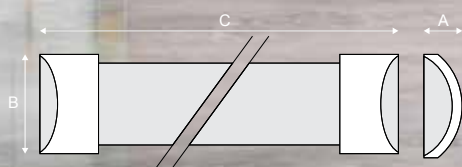

Lineares KSX PRO

Dimensões

	A	B	C
45W	28,5mm	73mm	1152mm

Um banho de luz, com eficiência e tecnologia possibilitando a substituição de luminárias profissionais, com alto fluxo luminoso, em locais de "pé direito" alto ou que requerem muita luz.

Código	Modelo	Potência	Substitui	Temp. de Cor	Fluxo Luminoso	Código de Barras	Caixa
10453	SOBREPOR	45W	1x110W HO	4.000K	4.300lm	7899710007484	20 unid.
10454	SOBREPOR	45W	1x110W HO	6.000K	4.300lm	7899710007491	20 unid.