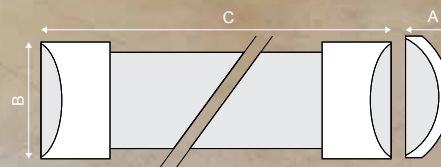

Lineares KSW

Dimensões			
	A	B	C
16W	25mm	116mm	600mm
32W	25mm	116mm	1200mm

Além da modernidade e bom gosto que a KSX Light traz, a linha KSW apresenta um perfil mais largo que possibilita a cobertura total da caixa de passagem do teto.

Código	Modelo	Potência	Substitui	Temp. de Cor	Fluxo Luminoso	Código de Barras	Caixa
10621	SOBREPOR	16W	2 x Fluorescentes Tubulares 18W	4.000K	1.280lm	7899710009693	10 unid.
10622	SOBREPOR	16W	2 x Fluorescentes Tubulares 18W	6.500K	1.280lm	7899710009709	10 unid.
10623	SOBREPOR	32W	2 x Fluorescentes Tubulares 36W	4.000K	2.560lm	7899710009716	10 unid.
10624	SOBREPOR	32W	2 x Fluorescentes Tubulares 36W	6.500K	2.560lm	7899710009723	10 unid.

MULTITENSÃO 100-240V
 VIDA ÚTIL (L70) 25.000h
 ÂNGULO DE ABERTURA 120°
 GRAU DE PROTEÇÃO IP40

*Proteção contra o ingresso de partículas sólidas com diâmetro > 1mm. Sem proteção contra água e umidade.