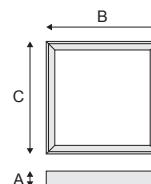

➔ Painel Slim

Dimensões

	A	B	C
30W/32W	10mm	398mm	398mm
36W/40W	10mm	618mm	618mm

Dimensões Kit Moldura

	A	B	C
P/ 30W/32W	45mm	400mm	400mm
P/ 36W/40W	45mm	620mm	620mm

➔ 30W ➔ 32W ➔ 36W ➔ 40W

LANÇAMENTO
3 em 1