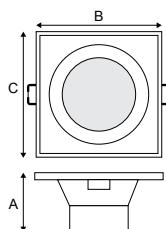

➔ 9W ➔ 18W ➔ 25W

Downlight Confort

Dimensões Redondo		
	A	B
9W	66mm	Ø120mm
18W	70mm	Ø170mm
25W	76mm	Ø222mm

Dimensões Quadrado			
	A	B	C
9W	74mm	120mm	120mm
18W	78mm	170mm	170mm
25W	80mm	222mm	222mm

Código	Modelo	Potência	Temperatura de Cor	Fluxo Luminoso	Código de Barras	Caixa
10429	EMBUTIR REDONDO	9W	3.000K	600lm	7899710007347	20 unid.
10430	EMBUTIR REDONDO	9W	6.000K	700lm	7899710007354	20 unid.
10431	EMBUTIR REDONDO	18W	3.000K	1.300lm	7899710007361	8 unid.
10432	EMBUTIR REDONDO	18W	6.000K	1.400lm	7899710007378	8 unid.
10433	EMBUTIR REDONDO	25W	3.000K	2.000lm	7899710007385	8 unid.
10434	EMBUTIR REDONDO	25W	6.000K	2.100lm	7899710007392	8 unid.
10435	EMBUTIR QUADRADO	9W	3.000K	600lm	7899710007408	20 unid.
10436	EMBUTIR QUADRADO	9W	4.000K	600lm	7899710007415	20 unid.
10437	EMBUTIR QUADRADO	9W	6.000K	700lm	7899710007422	20 unid.
10438	EMBUTIR QUADRADO	18W	3.000K	1.300lm	7899710007439	8 unid.
10439	EMBUTIR QUADRADO	18W	6.000K	1.400lm	7899710007446	8 unid.
10440	EMBUTIR QUADRADO	25W	3.000K	2.000lm	7899710007453	8 unid.
10441	EMBUTIR QUADRADO	25W	4.000K	2.000lm	7899710007460	8 unid.
10442	EMBUTIR QUADRADO	25W	6.000K	2.100lm	7899710007477	8 unid.

MULTITENSÃO
100-240VVIDA ÚTIL (L70)
30.000hÂNGULO DE
ABERTURA 95°GRAU DE PROTEÇÃO
IP20*

*Protegido contra objetos sólidos com Ø maior que 12mm. Não protegido contra água.