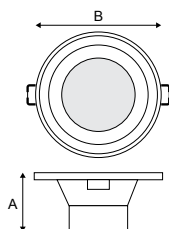

➔ 9W ➔ 18W ➔ 25W

Downlight Confort

Dimensões Redondo		
	A	B
9W	66mm	Ø120mm
18W	70mm	Ø170mm
25W	76mm	Ø222mm

Dimensões Quadrado			
	A	B	C
9W	74mm	120mm	120mm
18W	78mm	170mm	170mm
25W	80mm	222mm	222mm

Código	Modelo	Potência	Temperatura de Cor	Fluxo Luminoso	Código de Barras	Caixa
10429	EMBUTIR REDONDO	9W	3.000K	600lm	7899710007347	20 unid.
10430	EMBUTIR REDONDO	9W	6.000K	700lm	7899710007354	20 unid.
10431	EMBUTIR REDONDO	18W	3.000K	1.300lm	7899710007361	8 unid.
10432	EMBUTIR REDONDO	18W	6.000K	1.400lm	7899710007378	8 unid.
10433	EMBUTIR REDONDO	25W	3.000K	2.000lm	7899710007385	8 unid.
10434	EMBUTIR REDONDO	25W	6.000K	2.100lm	7899710007392	8 unid.
10435	EMBUTIR QUADRADO	9W	3.000K	600lm	7899710007408	20 unid.
10436	EMBUTIR QUADRADO	9W	4.000K	600lm	7899710007415	20 unid.
10437	EMBUTIR QUADRADO	9W	6.000K	700lm	7899710007422	20 unid.
10438	EMBUTIR QUADRADO	18W	3.000K	1.300lm	7899710007439	8 unid.
10439	EMBUTIR QUADRADO	18W	6.000K	1.400lm	7899710007446	8 unid.
10440	EMBUTIR QUADRADO	25W	3.000K	2.000lm	7899710007453	8 unid.
10441	EMBUTIR QUADRADO	25W	4.000K	2.000lm	7899710007460	8 unid.
10442	EMBUTIR QUADRADO	25W	6.000K	2.100lm	7899710007477	8 unid.

MULTITENSÃO
100-240VVIDA ÚTIL (L70)
30.000hÂNGULO DE
ABERTURA 95°GRAU DE PROTEÇÃO
IP20*

*Protegido contra objetos sólidos com Ø maior que 12mm. Não protegido contra água.