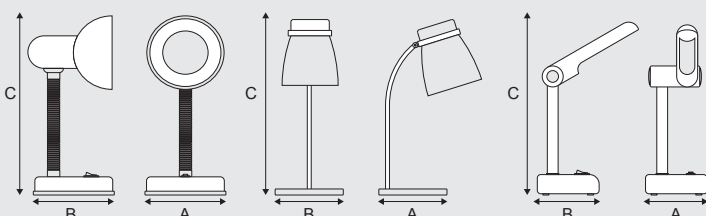

Dimensões			
	A	B	C
Lumi Flex Base/Garra	144mm	130mm	310mm
Pelicano	275mm	70mm	370mm
Light	176mm	110mm	330mm

Código	Modelo	Potência	Cor	Temperatura de Cor	Fluxo Luminoso	Código de Barras	Caixa
10603	LUMI FLEX BASE	4W	PRETA	5.000K	320lm	7899710009518	20 unid.
10604	LUMI FLEX BASE	4W	BRANCA	5.000K	320lm	7899710009525	20 unid.
10605	LUMI FLEX BASE	4W	AZUL	5.000K	320lm	7899710009532	20 unid.
10606	LUMI FLEX GARRA	4W	PRETA	5.000K	320lm	7899710009549	20 unid.
10607	LUMI FLEX GARRA	4W	BRANCA	5.000K	320lm	7899710009556	20 unid.
10608	PELICANO	4W	BRANCA	5.000K	320lm	7899710009617	20 unid.
10609	PELICANO	4W	AZUL	5.000K	320lm	7899710009624	20 unid.
10610	LIGHT	4W	LARANJA	5.000K	320lm	7899710009563	20 unid.
10611	LIGHT	4W	AZUL	5.000K	320lm	7899710009570	20 unid.
10612	LIGHT	4W	VERDE	5.000K	320lm	7899710009587	20 unid.
10613	LIGHT	4W	ROSA	5.000K	320lm	7899710009594	20 unid.
10614	LIGHT	4W	PRETA	5.000K	320lm	7899710009600	20 unid.