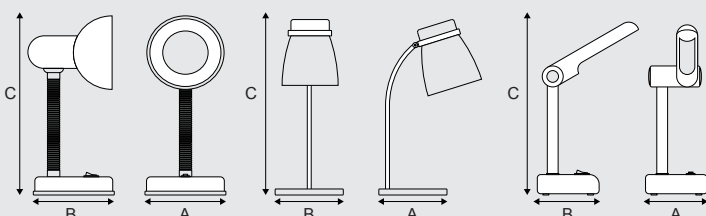

Dimensões			
	A	B	C
Lumi Flex Base/Garra	144mm	130mm	310mm
Pelicano	275mm	70mm	370mm
Light	176mm	110mm	330mm

Código	Modelo	Potência	Cor	Temperatura de Cor	Fluxo Luminoso	Código de Barras	Caixa
10603	LUMI FLEX BASE	4W	PRETA	5.000K	320lm	7899710009518	20 unid.
10604	LUMI FLEX BASE	4W	BRANCA	5.000K	320lm	7899710009525	20 unid.
10605	LUMI FLEX BASE	4W	AZUL	5.000K	320lm	7899710009532	20 unid.
10606	LUMI FLEX GARRA	4W	PRETA	5.000K	320lm	7899710009549	20 unid.
10607	LUMI FLEX GARRA	4W	BRANCA	5.000K	320lm	7899710009556	20 unid.
10608	PELICANO	4W	BRANCA	5.000K	320lm	7899710009617	20 unid.
10609	PELICANO	4W	AZUL	5.000K	320lm	7899710009624	20 unid.
10610	LIGHT	4W	LARANJA	5.000K	320lm	7899710009563	20 unid.
10611	LIGHT	4W	AZUL	5.000K	320lm	7899710009570	20 unid.
10612	LIGHT	4W	VERDE	5.000K	320lm	7899710009587	20 unid.
10613	LIGHT	4W	ROSA	5.000K	320lm	7899710009594	20 unid.
10614	LIGHT	4W	PRETA	5.000K	320lm	7899710009600	20 unid.