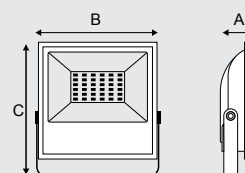

# Projektor Pro G3 ←

Dimensões			
	A	B	C
10W	26mm	125mm	104mm
20W	28mm	149mm	125mm
30W	30,3mm	168mm	209mm
50W	36mm	200mm	237mm
100W	38mm	277mm	321mm
150W	52mm	332mm	395mm
200W	52mm	382mm	455mm

Código	Potência	Temperatura de Cor	Fluxo Luminoso	Código de Barras	Caixa
11346	10W	3.000K	800lm	7899710010958	36 unid.
11347	10W	6.500K	800lm	7899710010965	36 unid.
11348	20W	3.000K	1.600lm	7899710010972	30 unid.
11349	20W	6.500K	1.600lm	7899710010989	30 unid.
11350	30W	3.000K	2.400lm	7899710010996	20 unid.
11351	30W	6.500K	2.400lm	7899710011009	20 unid.
11352	50W	3.000K	4.000lm	7899710011016	12 unid.
11353	50W	6.500K	4.000lm	7899710011023	12 unid.
11354	100W	6.500K	7.500lm	7899710011030	4 unid.
11355	150W	6.500K	11.250lm	7899710011047	3 unid.
11356	200W	6.500K	15.000lm	7899710011054	2 unid.
11953	10W	3000K	800lm	7899710012730	36 unid.
11954	10W	6500K	800lm	7899710012747	36 unid.
11955	20W	3000K	1.600lm	7899710012754	30 unid.
11956	20W	6500K	1.600lm	7899710012761	30 unid.
11957	30W	3000K	2.400lm	7899710012778	20 unid.
11958	30W	6500K	2.400lm	7899710012785	20 unid.
11959	50W	3000K	4.000lm	7899710012792	12 unid.
11960	50W	6500K	4.000lm	7899710012808	12 unid.