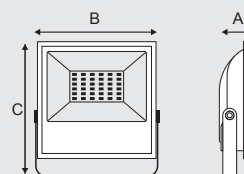

➔ Projektor Pro G3

➔10W ➔20W ➔30W ➔50W ➔100W ➔150W ➔200W

LANÇAMENTO

Projektor Pro G3

Dimensões			
	A	B	C
10W	26mm	125mm	104mm
20W	28mm	149mm	125mm
30W	30,3mm	168mm	209mm
50W	36mm	200mm	237mm
100W	38mm	277mm	321mm
150W	52mm	332mm	395mm
200W	52mm	382mm	455mm

Código	Potência	Temperatura de Cor	Fluxo Luminoso	Código de Barras	Caixa
11346	10W	3.000K	800lm	7899710010958	36 unid.
11347	10W	6.500K	800lm	7899710010965	36 unid.
11348	20W	3.000K	1.600lm	7899710010972	30 unid.
11349	20W	6.500K	1.600lm	7899710010989	30 unid.
11350	30W	3.000K	2.400lm	7899710010996	20 unid.
11351	30W	6.500K	2.400lm	7899710011009	20 unid.
11352	50W	3.000K	4.000lm	7899710011016	12 unid.
11353	50W	6.500K	4.000lm	7899710011023	12 unid.
11354	100W	6.500K	7.500lm	7899710011030	4 unid.
11355	150W	6.500K	11.250lm	7899710011047	3 unid.
11356	200W	6.500K	15.000lm	7899710011054	2 unid.