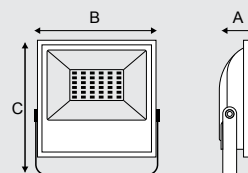

# Projektor Pro G3

**LANÇAMENTO**

Dimensões			
	A	B	C
10W	26mm	125mm	104mm
20W	28mm	149mm	125mm
30W	30,3mm	168mm	209mm
50W	36mm	200mm	237mm
100W	38mm	277mm	321mm
150W	52mm	332mm	395mm
200W	52mm	382mm	455mm