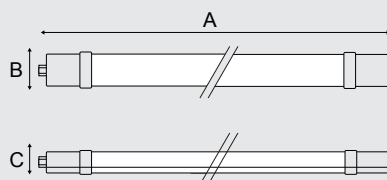

LUMINÁRIAS

LED

EXTERNAS / INDUSTRIAIS

➔ LED Hermética G1

Lineares

LANÇAMENTO

➔ 18W ➔ 36W ➔ 54W

LED Hermética G1

Lineares

	Dimensões		
	A	B	C
18W	600mm	55mm	29mm
36W	1200mm	55mm	29mm
54W	1200mm	48mm	58mm

Código	Potência	Substitui	Temperatura de Cor	Fluxo Luminoso	Código de Barras	Caixa
11768	18W	2 lâmpadas fluorescentes tubulares 18W	6.500K	1500lm	7899710012693	20 unid.
11769	36W	2 lâmpadas fluorescentes tubulares 36W	6.500K	3000lm	7899710012709	20 unid.
11770	54W	3 lâmpadas fluorescentes tubulares 36W	6.500K	5000lm	7899710012716	20 unid.