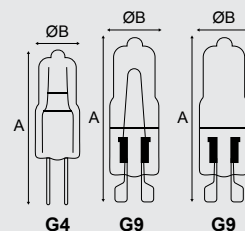

Halógenas ←

Cápsulas

Dimensões		
	A	B
G4	30mm	Ø8mm
G9	51mm	Ø14mm

Código	Potência	Modelo	Bulbo	Temp. de cor	Tensão	Código de Barras	Caixa
9315*	20W	G4	CLARO	3.000K	12V	7899710003516	10/100 unid.
7711	25W	G9	CLARO	3.000K	127V	7898495146470	10/100 unid.
7718	25W	G9	FOSCO	3.000K	127V	7898495146487	10/100 unid.
7721	25W	G9	CLARO	3.000K	220V	7898495146494	10/100 unid.
7720	25W	G9	FOSCO	3.000K	220V	7898495146500	10/100 unid.
7722	40W	G9	CLARO	3.000K	127V	7898495146517	10/100 unid.
7723	40W	G9	FOSCO	3.000K	127V	7898495146524	10/100 unid.
7724	40W	G9	CLARO	3.000K	220V	7898495146531	10/100 unid.
7725	40W	G9	FOSCO	3.000K	220V	7898495146548	10/100 unid.
5265	60W	G9	CLARO	3.000K	127V	7898495143752	10/100 unid.
5267	60W	G9	FOSCO	3.000K	127V	7898495143776	10/100 unid.
5266	60W	G9	CLARO	3.000K	220V	7898495143769	10/100 unid.