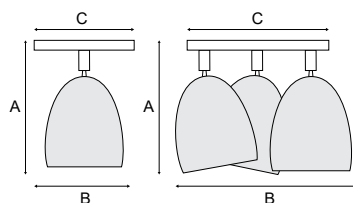

→ LED Spots

LANÇAMENTO

Dimensões			
	A	B	C
6W	86mm	120mm	75mm
3X6W	86mm	150mm	75mm
9W	96mm	120mm	100mm

Código	Modelo	Potência	Tensão	Temperatura de Cor	Fluxo Luminoso	Código de Barras	Caixa
12824	SPOT 1 LAMP	6W	100-240V	6.500K	450lm	7899710013591	20 unid.
12825	SPOT 1 LAMP	9W	100-240V	6.500K	675lm	7899710013607	20 unid.
12826	SPOT 3 LAMP	3x6W	100-240V	6.500K	1350lm	7899710013614	20 unid.

🕒 VIDA ÚTIL 25.000h

📐 ÂNGULO DE ABERTURA 38°

🛡️ GRAU DE PROTEÇÃO IP20*

*Protegido contra objetos sólidos com Ø maior que 12mm. Não protegido contra água

KIAN, QUALIDADE QUE ILUMINA O SEU DIA A DIA

kian