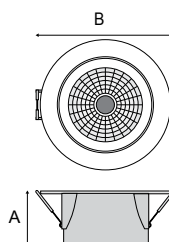

# Spot Fênix 1

Dimensões Quadrado			
	A	B	C
5W	42mm	89mm	89mm

Dimensões Redondo		
	A	B
5W	42mm	Ø89mm

Código	Modelo	Potência	Temperatura de Cor	Fluxo Luminoso	Código de Barras	Caixa
10638	REDONDO	5W	3.000K	400lm	7899710009198	60 unid.
10639	REDONDO	5W	6.000K	400lm	7899710009204	60 unid.
10640	QUADRADO	5W	3.000K	400lm	7899710009211	60 unid.
10641	QUADRADO	5W	6.000K	400lm	7899710009228	60 unid.

MULTITENSÃO 100-240V

VIDA ÚTIL 20.000h

ÂNGULO DE ABERTURA 40°

GRAU DE PROTEÇÃO IP20\*

\*Protegido contra objetos sólidos com Ø maior que 12mm. Não protegido contra água.