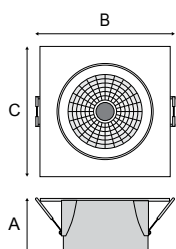

# Spot Fênix 1

Dimensões Quadrado			
	A	B	C
5W	42mm	89mm	89mm

Dimensões Redondo		
	A	B
5W	42mm	Ø89mm

Código	Modelo	Potência	Temperatura de Cor	Fluxo Luminoso	Código de Barras	Caixa
10638	REDONDO	5W	3.000K	400lm	7899710009198	60 unid.
10639	REDONDO	5W	6.000K	400lm	7899710009204	60 unid.
10640	QUADRADO	5W	3.000K	400lm	7899710009211	60 unid.
10641	QUADRADO	5W	6.000K	400lm	7899710009228	60 unid.

MULTITENSÃO 100-240V

VIDA ÚTIL 20.000h

ÂNGULO DE ABERTURA 40°

GRAU DE PROTEÇÃO IP20\*

\*Protegido contra objetos sólidos com Ø maior que 12mm. Não protegido contra água.