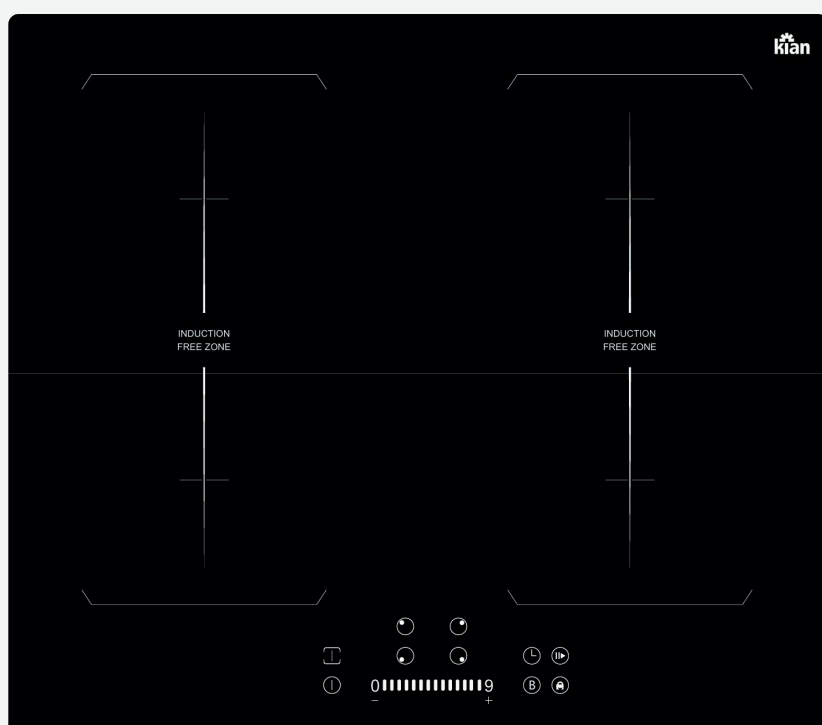

# COOKTOP DE INDUÇÃO

**4 BOCAS - DUAL FREEZONE**

**FUNÇÃO  
BOOST**

**DISPLAY  
LED**

**FUNÇÃO DE  
DESLIGAMENTO  
AUTOMÁTICO**

*Cozinhe com  
elegância e  
praticidade!*

**DETECÇÃO  
AUTOMÁTICA  
DE PANELAS**

**PAINEL DE  
CONTROLE  
DIGITAL**

**9 NÍVEIS DE  
POTÊNCIA**

## Dimensões e peso do produto

Comp.	Larg.	Alt.	Peso
59cm	52cm	5,3cm	<b>9kg</b>