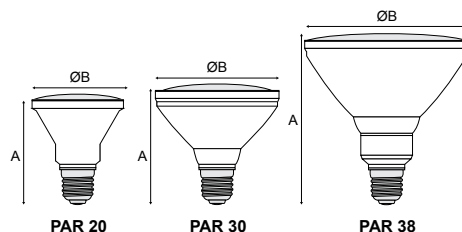

Características Técnicas

HALÓGENA PAR

Dimensões		
	A	B
PAR20	82mm	Ø64mm
PAR 30	95mm	Ø93mm
PAR38	134mm	Ø122mm

Dimensões Caixa	
PAR20	13 x 21 x 67 cm
PAR 30	23 x 21 x 50 cm
PAR38	30 x 24 x 35 cm

Código	Modelo	Potência	Tensão	Cor da Luz	Âng. de Abertura	Código de Barras	Caixa	Cód. Bar. Master
4618	PAR20	50W	127V	CLARA	30°	7898495140553	20 unid.	27898495140557
4624	PAR20	50W	220V	CLARA	30°	7898495140577	20 unid.	27898495140571
4621	PAR20	50W	127V	VERDE	30°	7898495140560	20 unid.	27898495140564
4627	PAR20	50W	220V	VERDE	30°	7898495140584	20 unid.	27898495140588
4753	PAR20	50W	127V	AZUL	30°	7898495143929	20 unid.	27898495143923
4756	PAR20	50W	220V	AZUL	30°	7898495143936	20 unid.	17898495143933
4762	PAR20	50W	127V	VERMELHA	30°	7898495143943	20 unid.	27898495143947
4765	PAR20	50W	220V	VERMELHA	30°	7898495142649	20 unid.	27898495142643
4771	PAR20	50W	127V	AMARELA	30°	7898495142656	20 unid.	27898495142650
4774	PAR20	50W	220V	AMARELA	30°	7898495142663	20 unid.	27898495142667
7739	PAR20	50W	220V	AMBAR	30°	7898495146623	20 unid.	27898495146627
7740	PAR20	50W	127V	AMBAR	30°	7898495146616	20 unid.	27898495146610
4630	PAR30	75W	127V	CLARA	30°	7898495140591	20 unid.	27898495140595
4633	PAR30	75W	220V	CLARA	30°	7898495140607	20 unid.	27898495140601
4636	PAR38	100W	127V	CLARA	36°	7898495140614	20 unid.	27898495140618
4658	PAR38	100W	220V	CLARA	36°	7898495140812	20 unid.	27898495140816
4639	PAR38	100W	127V	VERDE	36°	7898495140621	20 unid.	27898495140625
4661	PAR38	100W	220V	VERDE	36°	7898495140829	20 unid.	27898495140823
4674	PAR38	100W	127V	AZUL	36°	7898495141222	20 unid.	27898495141226
4677	PAR38	100W	220V	AZUL	36°	7898495141239	20 unid.	27898495141233
4680	PAR38	100W	127V	VERMELHA	36°	7898495141246	20 unid.	27898495141240
4747	PAR38	100W	220V	VERMELHA	36°	7898495143899	20 unid.	17898495143896
4750	PAR38	100W	220V	AMARELA	36°	7898495143912	20 unid.	17898495143919
7716	PAR38	100W	127V	AMARELA	36°	7898495142595	20 unid.	27898495142599
7717	PAR38	100W	127V	AMBAR	36°	7898495146593	20 unid.	27898495146597
7719	PAR38	100W	220V	AMBAR	36°	7898495146609	20 unid.	27898495146603