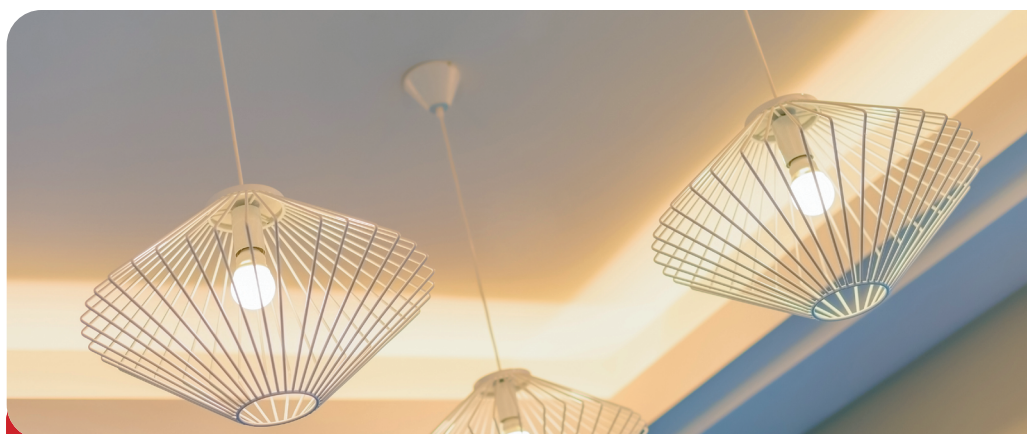

FICHA TÉCNICA

LED CLASSIC

Disponível em diversas potências e em duas temperaturas de cor, a LED Classic da Kian oferece ao usuário iluminação de alto desempenho e versatilidade de aplicação, representando a mais econômica e prática alternativa para substituição de tecnologias convencionais em ambientes internos.

Aplicações

A linha de lâmpadas LED Classic foi desenvolvida para uso geral, em residências, hotéis, restaurantes, comércios e escritórios.

Ideal para uso em armazéns, salas de fornecimento, corredores, indústria, escadas, garagens, iluminação indireta e muito mais.

Aplicações que demandam uma atmosfera agradável trazendo conforto visual e versatilidade para o dia a dia.

Solução ideal para a substituição de lâmpadas de tecnologia convencional, tais como: halógenas e eletrônicas.

Fica a Dica

A LED Classic é um produto versátil e fácil de ser inserida em diferentes propostas de ambientes devido ao seu design convencional e à fácil instalação. Ela vem disponível nas tonalidades Branca Morna e Branca Fria. Utilize a lâmpada com temperatura de cor Branca Morna em ambientes como quartos, corredores e salas de estar. Opte pela temperatura de cor Branca Fria em ambientes como cozinhas, áreas de serviço e escritórios, e traga mais dinamismo para o local.