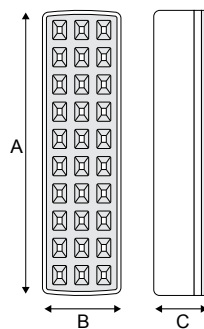

FICHA TÉCNICA

LED PORTÁTIL

A luminária LED portátil é essencial nos casos de falta de iluminação proveniente de uma queda de energia na rede elétrica. O produto possui tensão bivolt, podendo ser fixado na parede ou no teto. Para melhor durabilidade da bateria, evite expor a luminária em locais com altas temperaturas.

Uso em locais residenciais e comerciais.

Dimensões			
	A	B	C
9122	215mm	110mm	90mm

Código	Modelo	Potência	Temperatura de Cor	Tensão	Código de Barras	Caixa	Cód. Bar. Master
9122	LED Portátil c/ 30LED KS30 BIV	1,5W	● 6.500K	100-240V	7899710002915	40 unid.	47899710002913