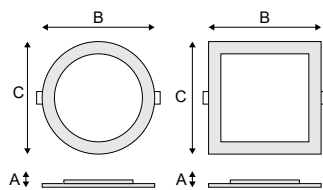

## PAINÉIS LED EMBUTIR

Dimensões			
	A	B	C
3W	20mm	83mm	83mm
6W	20mm	118mm	118mm
12W	20mm	168mm	168mm
15W	20mm	188mm	188mm
18W	20mm	220mm	220mm
24W	20mm	293mm	293mm

Dimensões Caixa	
3W	26cm x 28,5cm x 30cm
6W	40cm x 37cm x 38cm
12W	20cm x 44,5cm x 55cm
15W	24cm x 41cm x 45cm
18W	27,5cm x 29cm x 47cm
24W	32,5cm x 39cm x 70,5cm