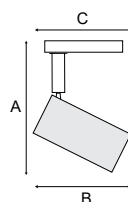

## Características Técnicas

## LED SPOT TRILHO

Dimensões			
	A	B	C
SPOT	50mm	83mm	110mm
TRILHO	-	1 mt	-
TRILHO	-	2 mts	-
EMENDA RETA	-	-	-
EMENDA 90°	-	-	-

Dimensões Caixas	
SPOT	30,5 x 28,5 x 52 cm
TRILHO	9 x 19 x 102 cm
TRILHO	9 x 19 x 202 cm
EMENDA RETA	9,5 x 25 x 40 cm
EMENDA 90°	10,5 x 25 x 38,5 cm